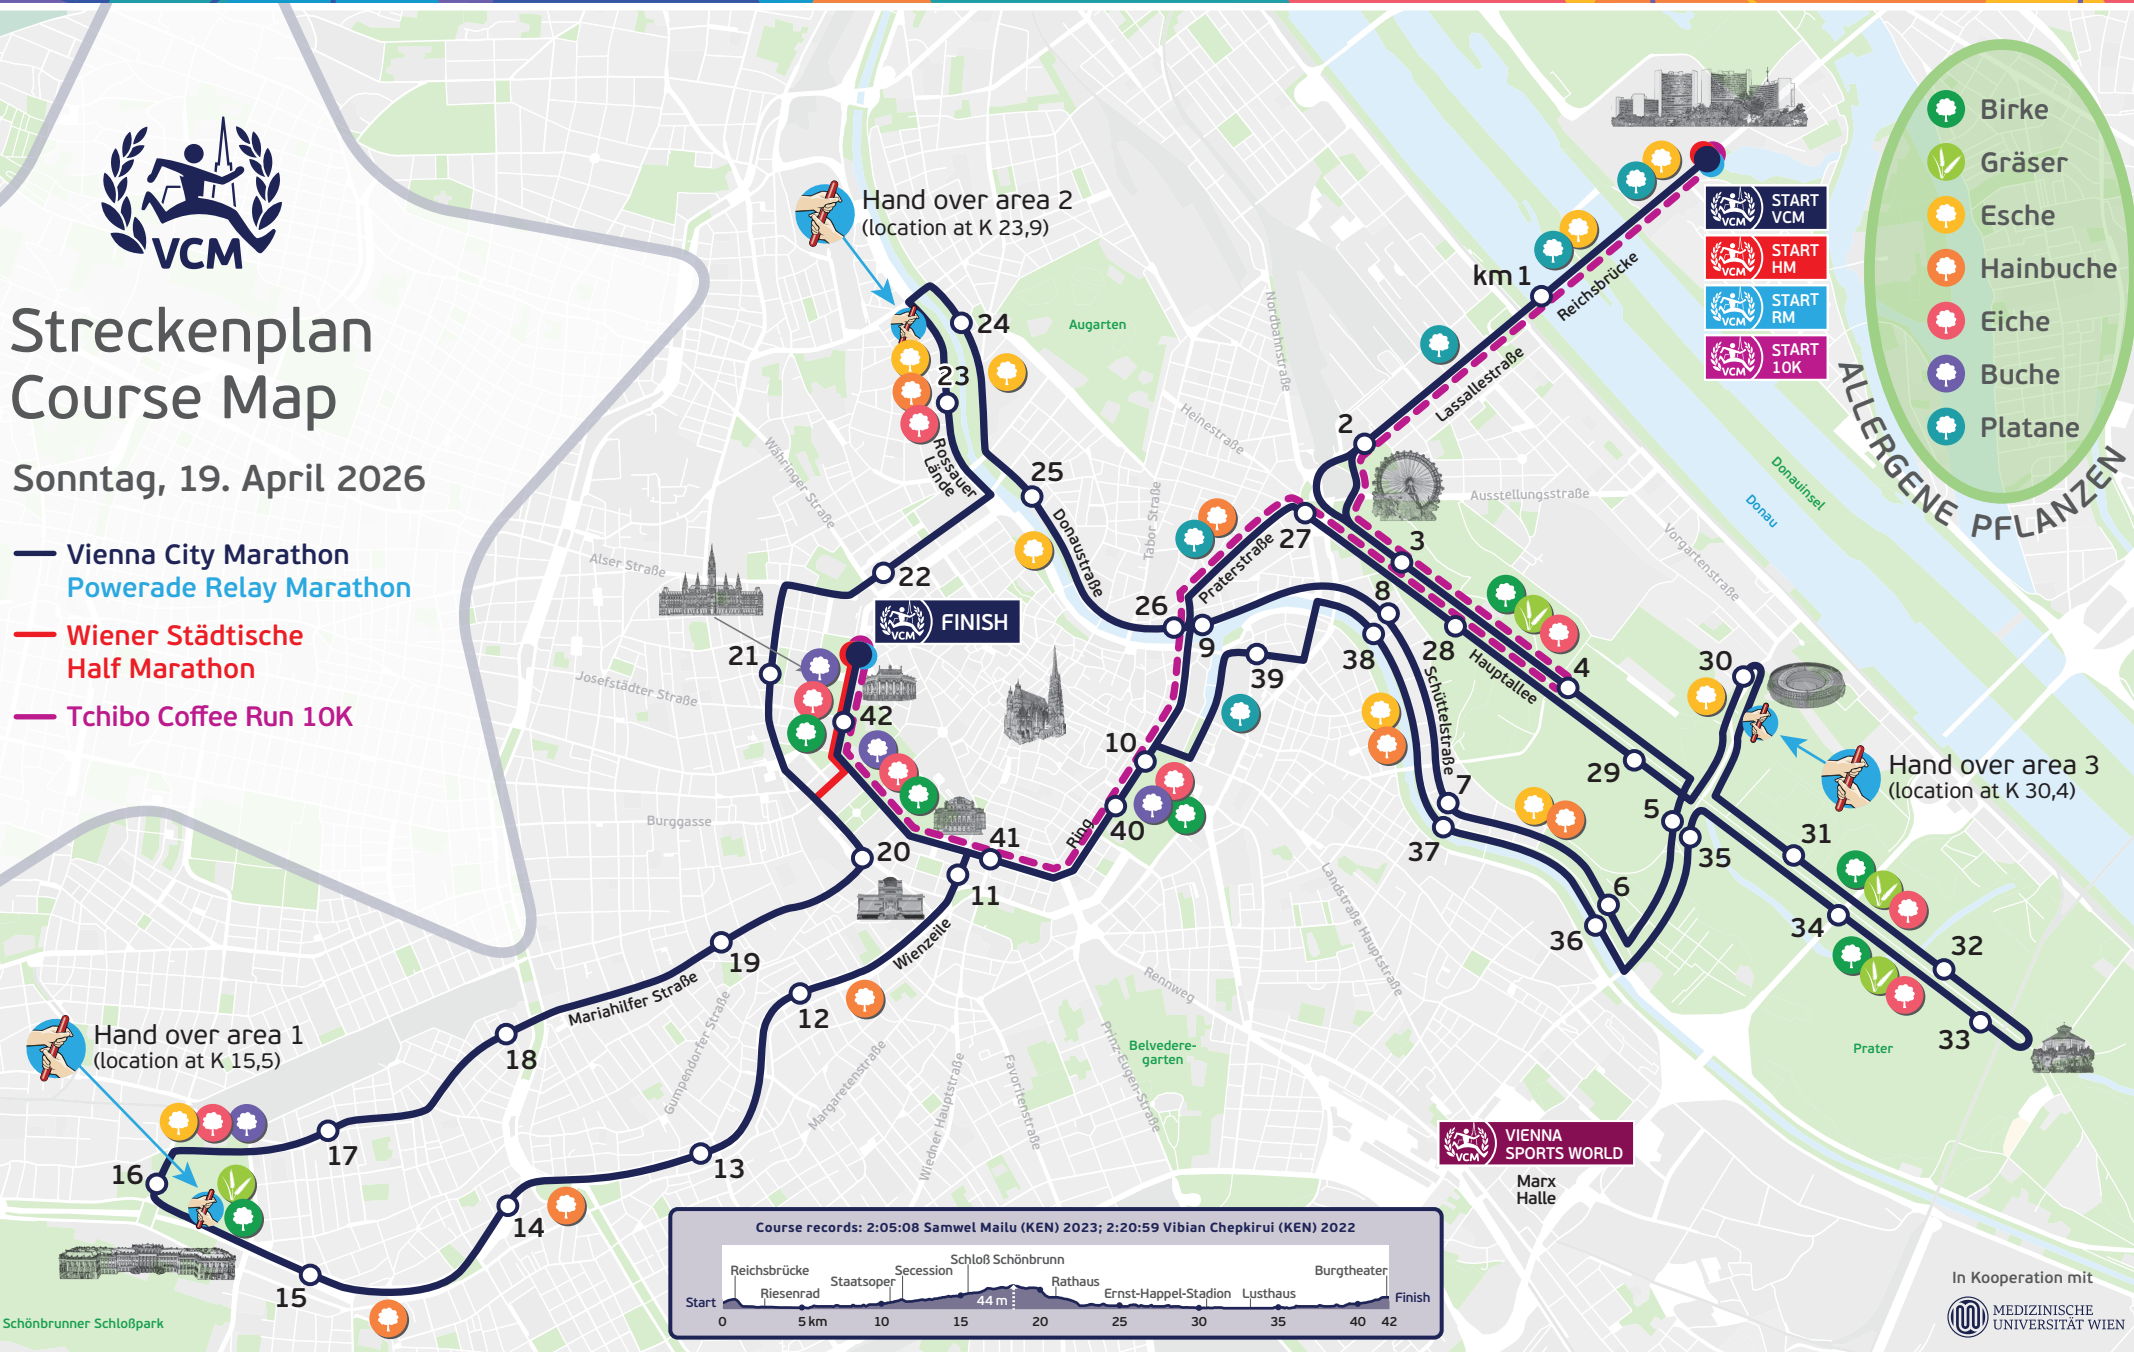

43. VIENNA CITY MARATHON

Streckenplan Course Map

Sonntag, 19. April 2026

- Vienna City Marathon
Powerade Relay Marathon
- Wiener Städtische
Half Marathon
- Tchibo Coffee Run 10K

Hand over area 2
(location at K 23,9)

ALLERGENE PFLANZEN

- Birke
- Gräser
- Esche
- Hainbuche
- Eiche
- Buche
- Platane

- START VCM
- START HM
- START RM
- START 10K

Hand over area 3
(location at K 30,4)

In Kooperation mit
 MEDIZINISCHE
UNIVERSITÄT WIEN