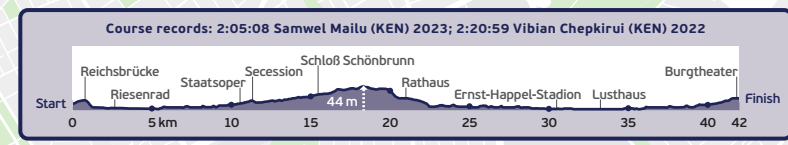

43. VIENNA CITY MARATHON

Streckenplan Course Map

Sonntag, 19. April 2026

- Vienna City Marathon
Powerade Relay Marathon
- Wiener Städtische
Half Marathon
- Tchibo Coffee Run 10K

Hand over area 2
(location at K 23,9)

ALLERGENE PFLANZEN

- Birke
- Gräser
- Esche
- Hainbuche
- Eiche
- Buche
- Platane

- START VCM
- START HM
- START RM
- START 10K

Hand over area 3
(location at K 30,4)

In Kooperation mit
 MEDIZINISCHE
UNIVERSITÄT WIEN