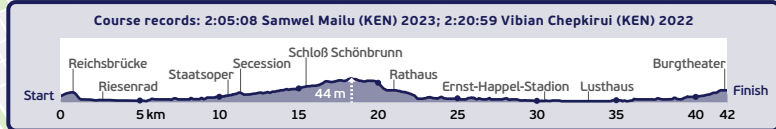

41. VIENNA CITY MARATHON

Streckenplan Course Map

Sonntag, 21. April 2024

— Vienna City Marathon
Powerade Relay Marathon

— Wiener Städtische
Half Marathon

--- 1:59 Marathon course
Eliud Kipchoge

- ALLERGENE PFLANZEN**
- Birke
 - Gräser
 - Esche
 - Hainbuche
 - Eiche
 - Buche
 - Platane

In Kooperation mit
 MEDIZINISCHE UNIVERSITÄT WIEN

Schematische Darstellung. Infogrundlage: Pollenservice der MedUni Wien