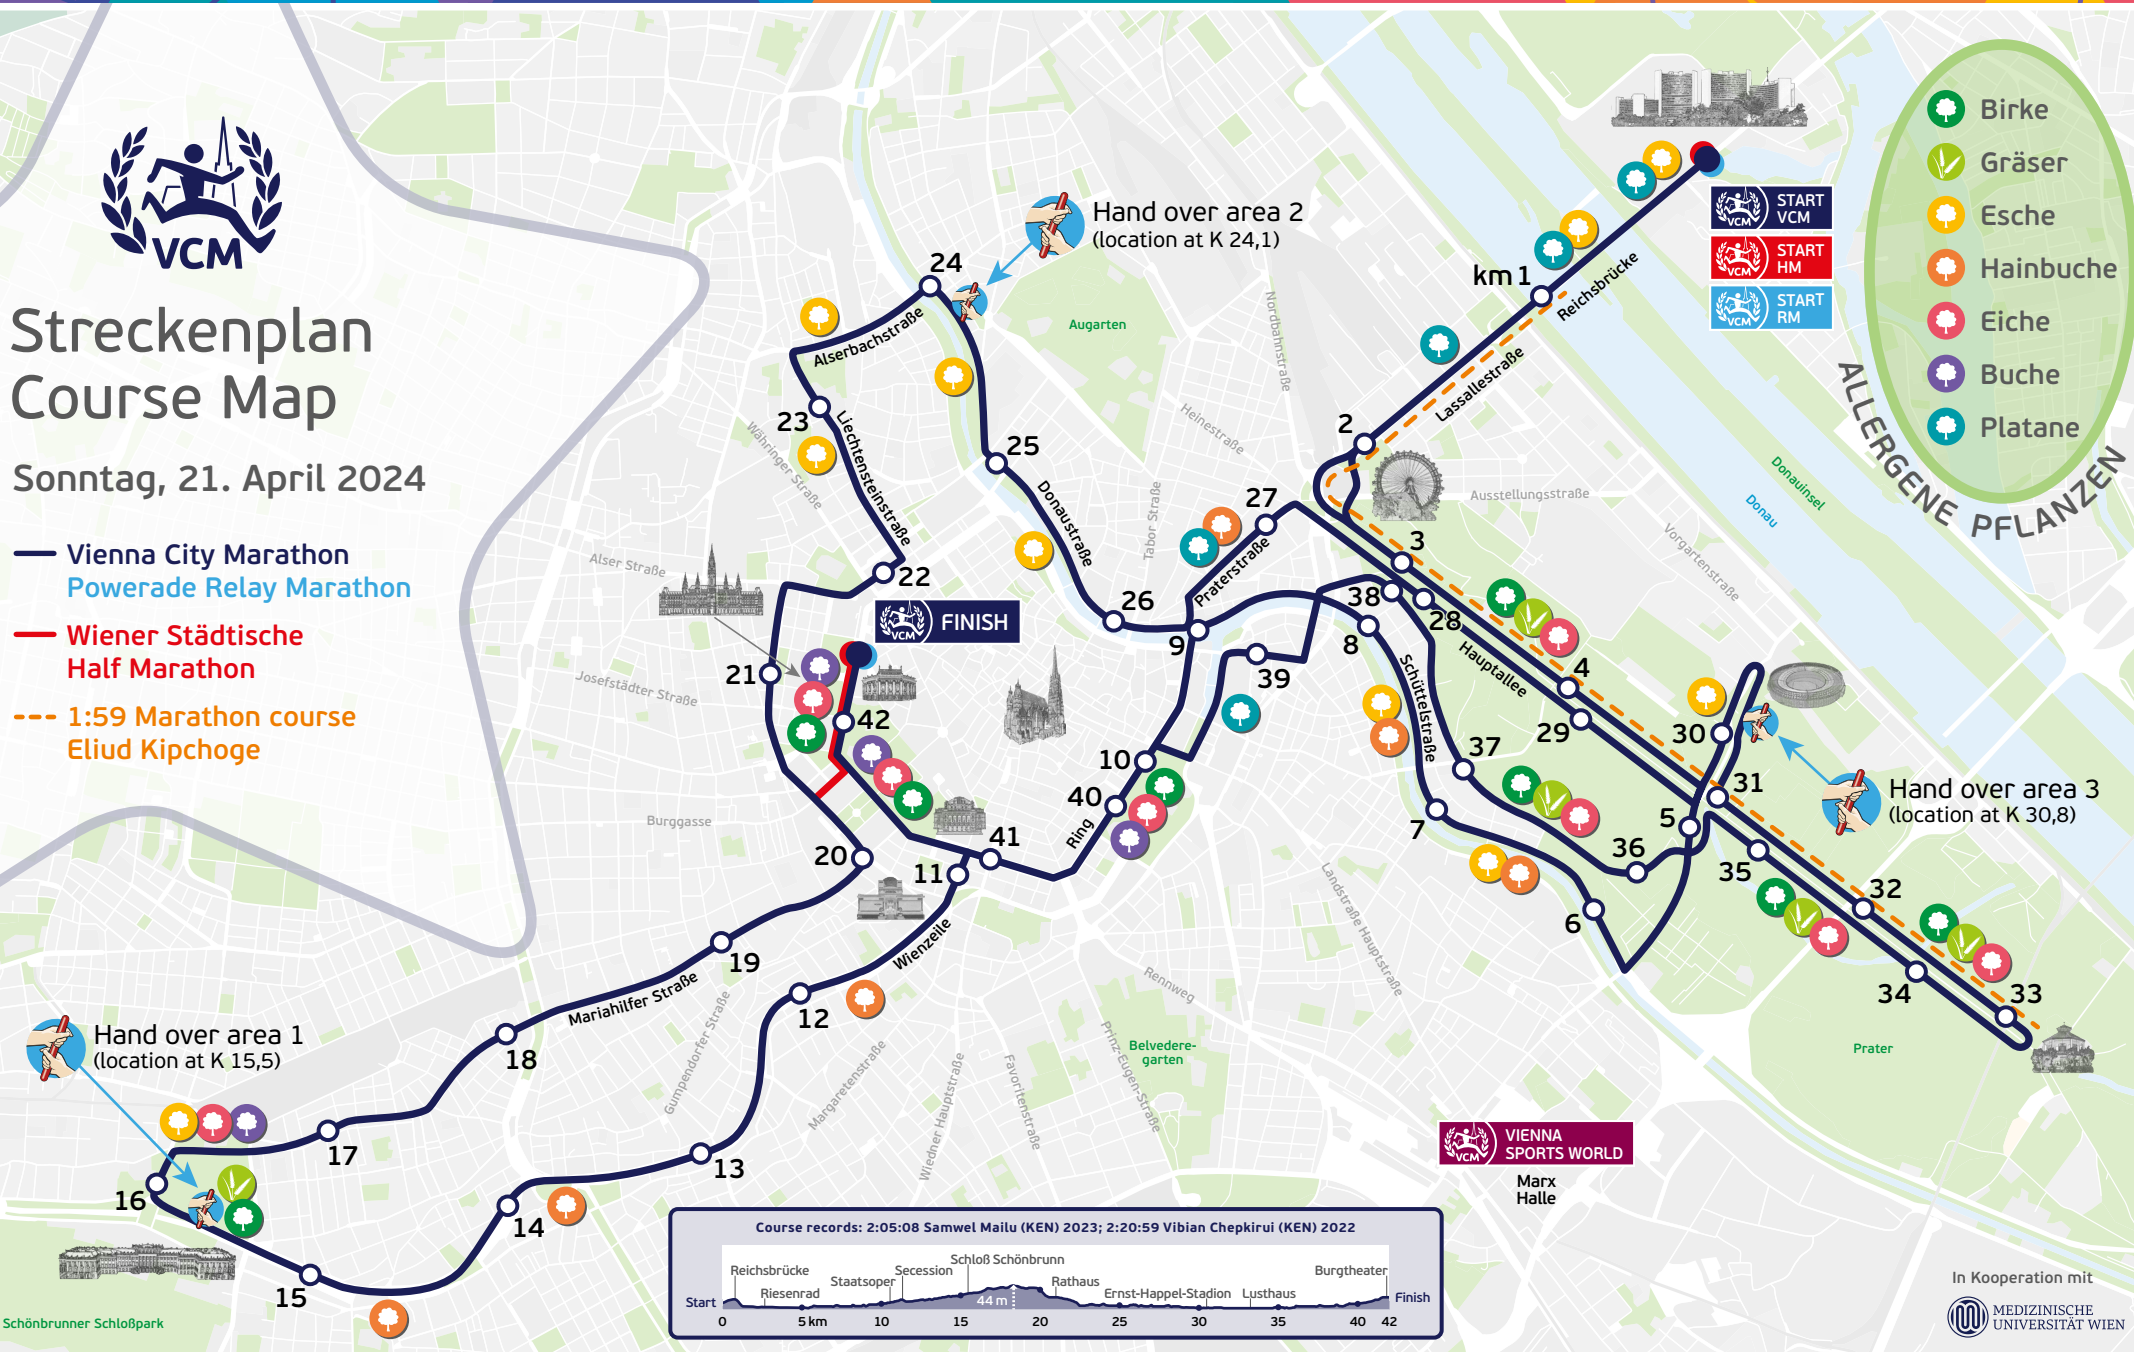

41. VIENNA CITY MARATHON

Streckenplan Course Map

Sonntag, 21. April 2024

— Vienna City Marathon
Powerade Relay Marathon

— Wiener Städtische
Half Marathon

--- 1:59 Marathon course
Eliud Kipchoge

- ALLERGENE PFLANZEN**
- Birke
 - Gräser
 - Esche
 - Hainbuche
 - Eiche
 - Buche
 - Platane

In Kooperation mit
 MEDIZINISCHE UNIVERSITÄT WIEN

Schematische Darstellung. Infogrundlage: Pollenservice der MedUni Wien