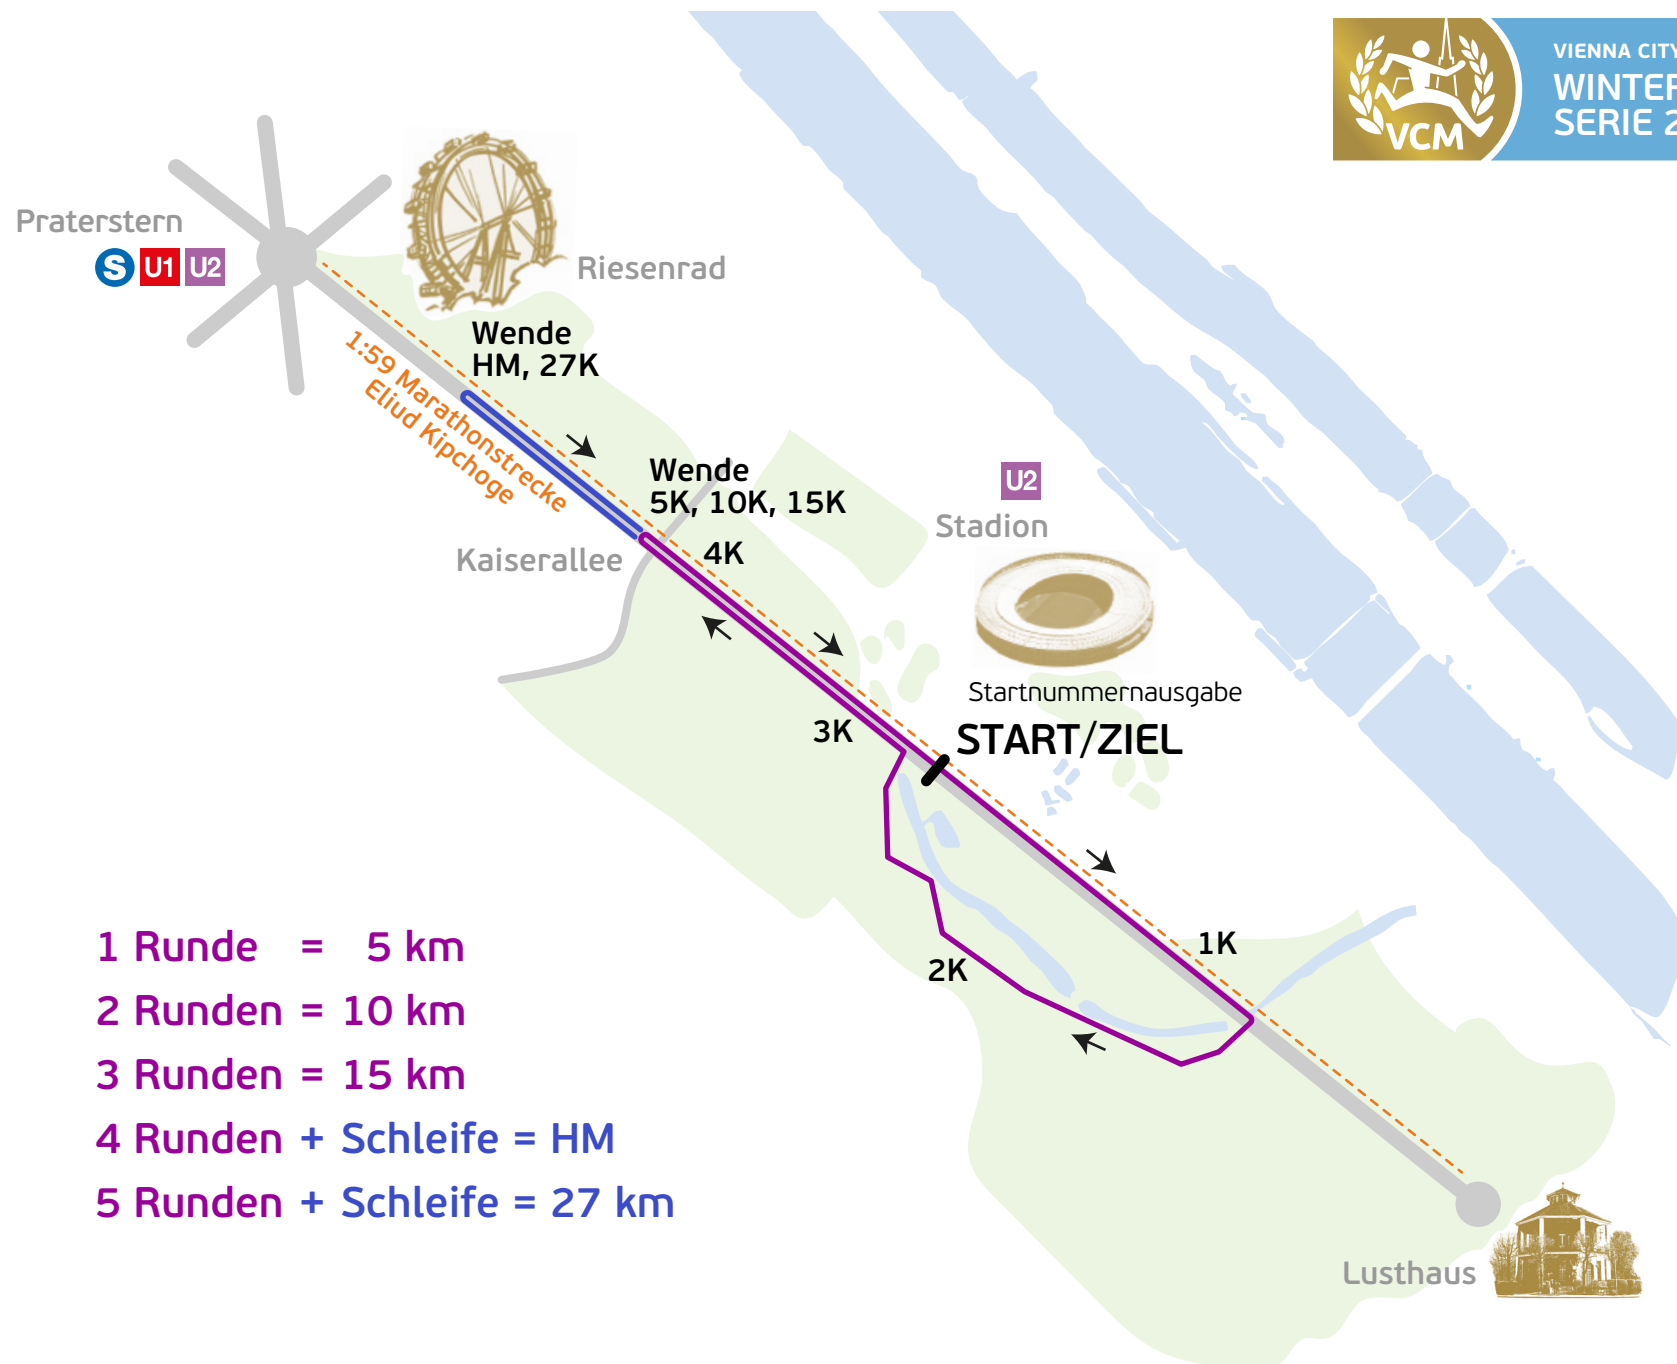

VIENNA CITY MARATHON
WINTERLAUF
SERIE 2020

- 1 Runde = 5 km
- 2 Runden = 10 km
- 3 Runden = 15 km
- 4 Runden + Schleife = HM
- 5 Runden + Schleife = 27 km