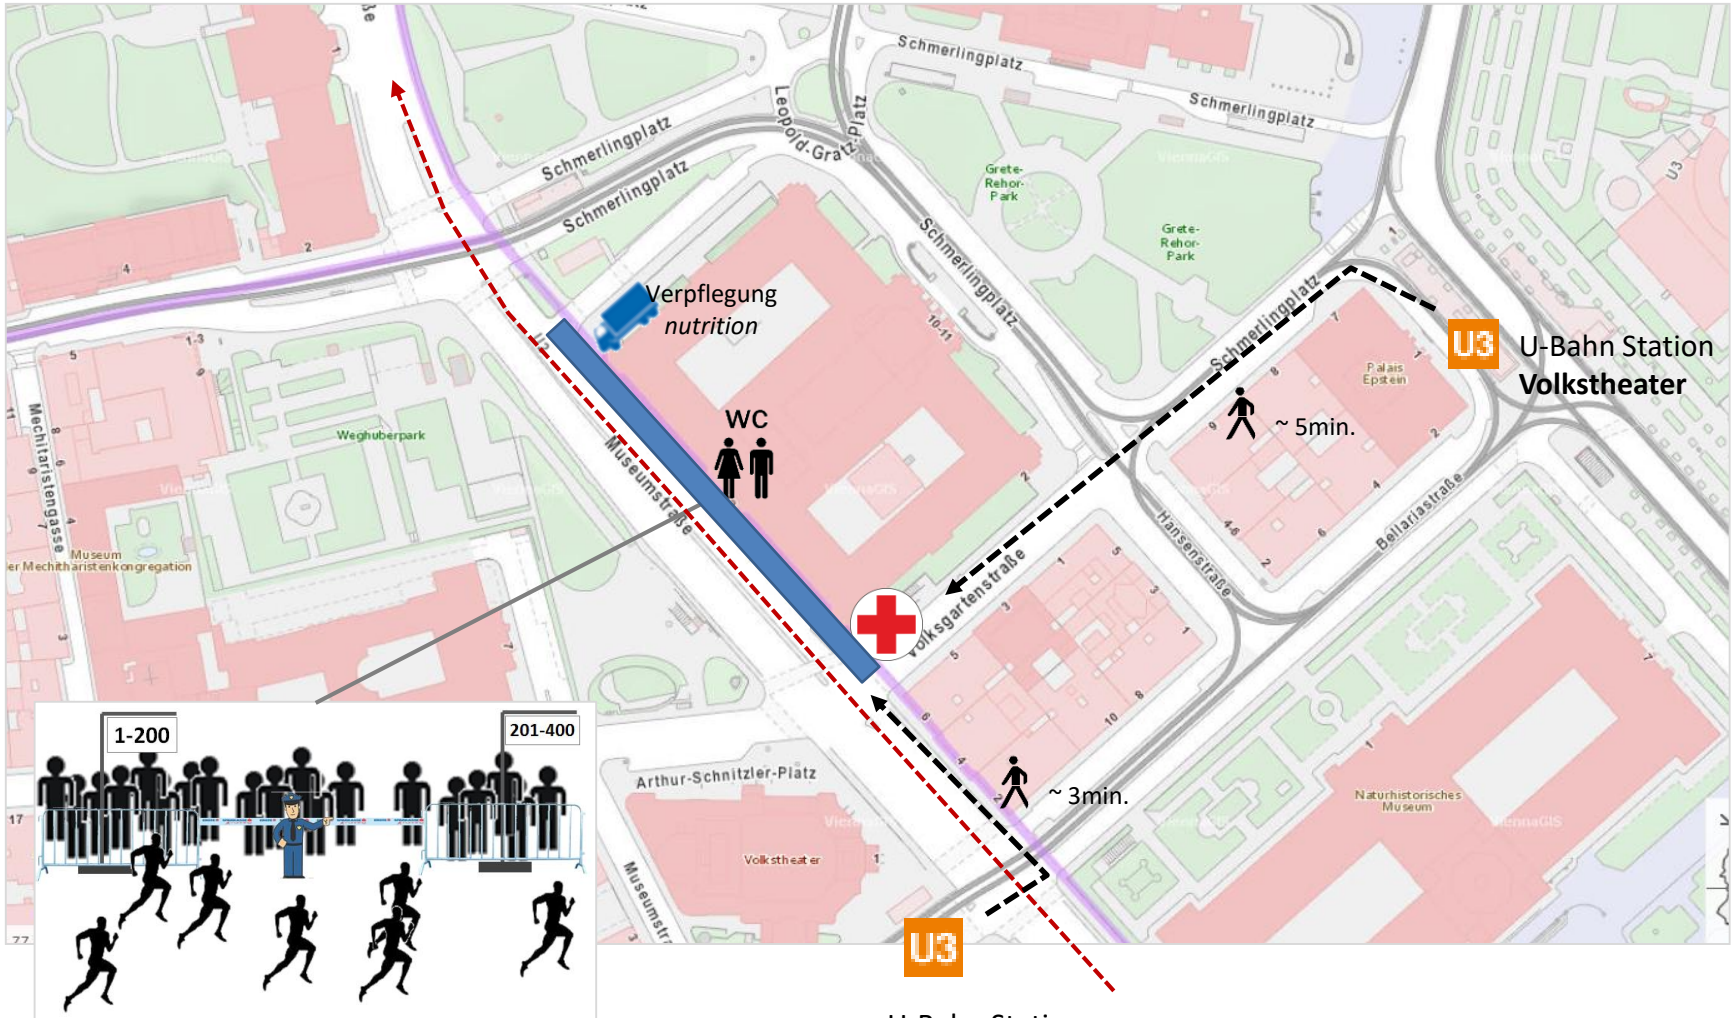

Staffel Übergabe Station 2 | KM 20,4

Relay Marathon Hand-over Area 2

Museumstraße (zwischen Volksgartenstraße und Schmerlingplatz)

Laufstrecke mit Übergabebereichen
hand-over area alongside course

U-Bahn Station
Volkstheater