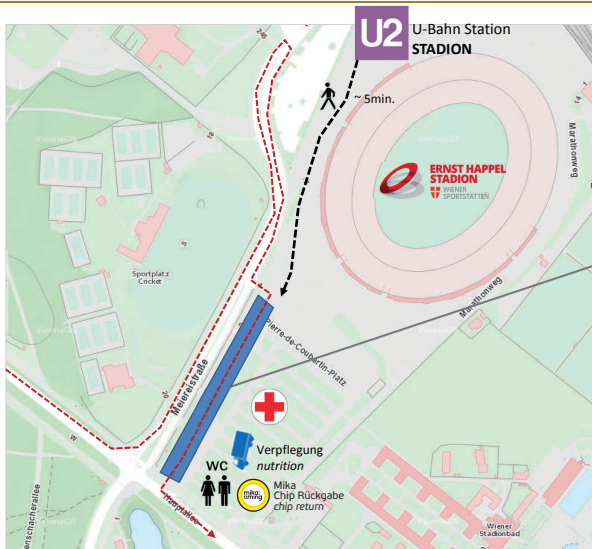

Staffel Übergabe Station 3 | KM 30,8

Relay Marathon Hand-over Area 3

Meiereistraße / Ernst Happel Stadion

Laufstrecke mit Übergabebereichen
hand-over area alongside course