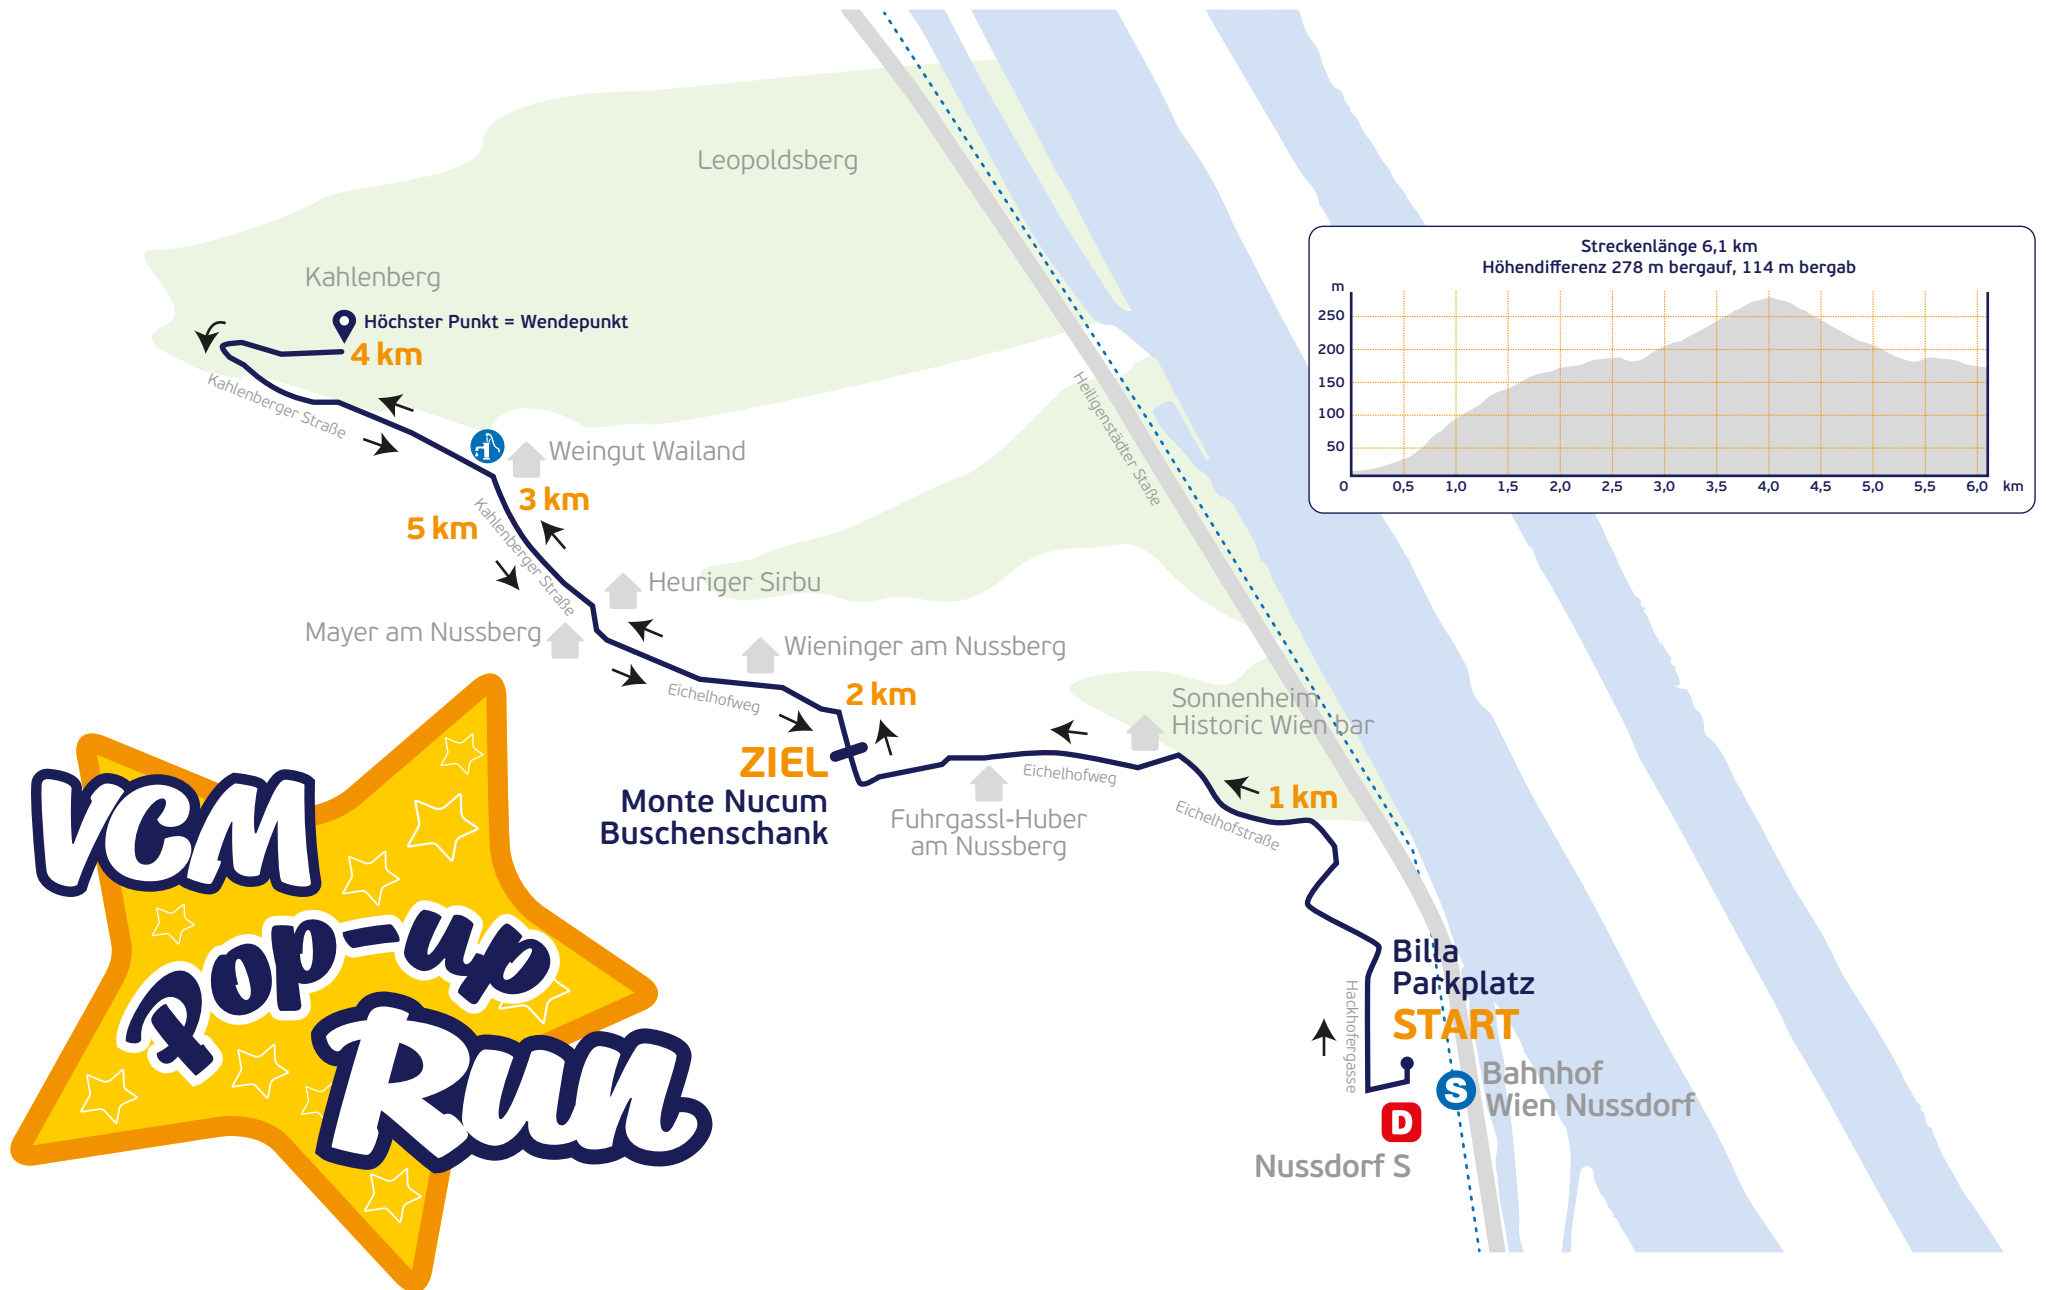

# Strecke Nussberg, 1190 Wien

#TogetherWeRun2021

**VCM**  
**Pop-up**  
**Run**